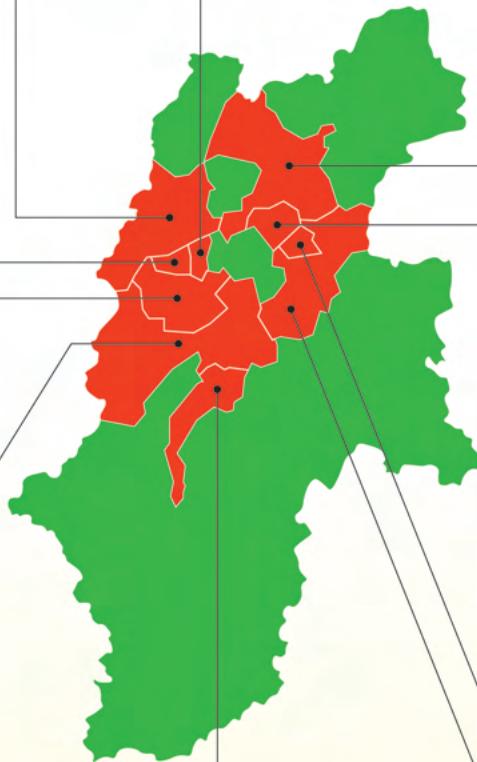

冷凍餃子自動販売機

信栄食品キャラクター
「しんしんくん」

設置マップ

信栄食品キャラクター
「えいえいちゃん」

大町市

- The LAUNDRY 常盤店
大町市常盤4663-1
- The LAUNDRY 桜田町店
大町市桜田町3769-1

松川村

- 明光義塾 あづみの松川教室前
松川村東松川5723-87

安曇野市

- エルサあづみ野
安曇野市三郷温2716-1
- アメリカンドラッグ 穂高店
安曇野市穂高2579-1
- ほりがね物産センター
安曇野市堀金烏川2696

松本市

- 信栄食品 本社
松本市並柳4-1-37
- 信栄食品 井川城オフィス
松本市井川城3-10-20
- JR松本駅(NewDays横)
松本市深志1-1
- 八十二銀行 波田支店
松本市波田9891-2
- ホットプラザ浅間
松本市浅間温泉3-16-3
- 稲村印章
松本市南松本1-4-25
- ブレインマンション(イオン南松本向かい)
松本市芳野5-21
- サーキットあづみ野(食事珈琲はしら駐車場内)
松本市岡田松岡116-3
- アメリカンドラッグ 鎌田店
松本市鎌田2-2-2
- アメリカンドラッグ 梓川店
松本市梓川倭2403-1
- クリーニングの巴屋 石芝店
松本市野溝西1-1-4
- クリーニングの巴屋 寿北店
松本市寿北6-32-9
- 長野銀行 芳川支店
松本市村井町北1-3-17

池田町

- 池田こめ太郎(精米所)
池田町中鶴1578-3

長野市

- TOiGO WEST (SBC本社)
長野市問御所町1271-3
- ショッピングタウンあおぞら
長野市東和田930
- コインランドリーしゃぼん 大豆島店
長野市大豆島4197
- アメリカンドラッグ 南長野店
長野市稲里町中央2-15-8
- アメリカンドラッグ まゆみ田店
長野市檀田2-30-7
- アメリカンドラッグ アグリ篠ノ井店
長野市篠ノ井布施五明682
- 青木島ショッピングパーク
長野市青木島4-4-5
- ブルースカイランドリー 若里店
長野市若里1-19-19
- フィットネスジムFIT365 長野若里
長野市若里7-6-5

千曲市

- アメリカンドラッグ 千曲粟佐店
千曲市粟佐1217

坂城町

- コインランドリーハレタ!
坂城インター店
坂城町中之条1130-1

塩尻市

- 信栄食品 塩尻工場
塩尻市広丘野村1861
- なな葉(広丘図書館向かい)
塩尻市広丘原新田571-8
- セブンイレブン 広丘駅前店横
塩尻市広丘吉田3328

上田市

- JA直売所 いずみの里
上田市吉田305
- アメリカンドラッグ 塩田店
上田市本郷吉原761-2
- アメリカンドラッグ 上田上堀店
上田市踏入2-1154-4